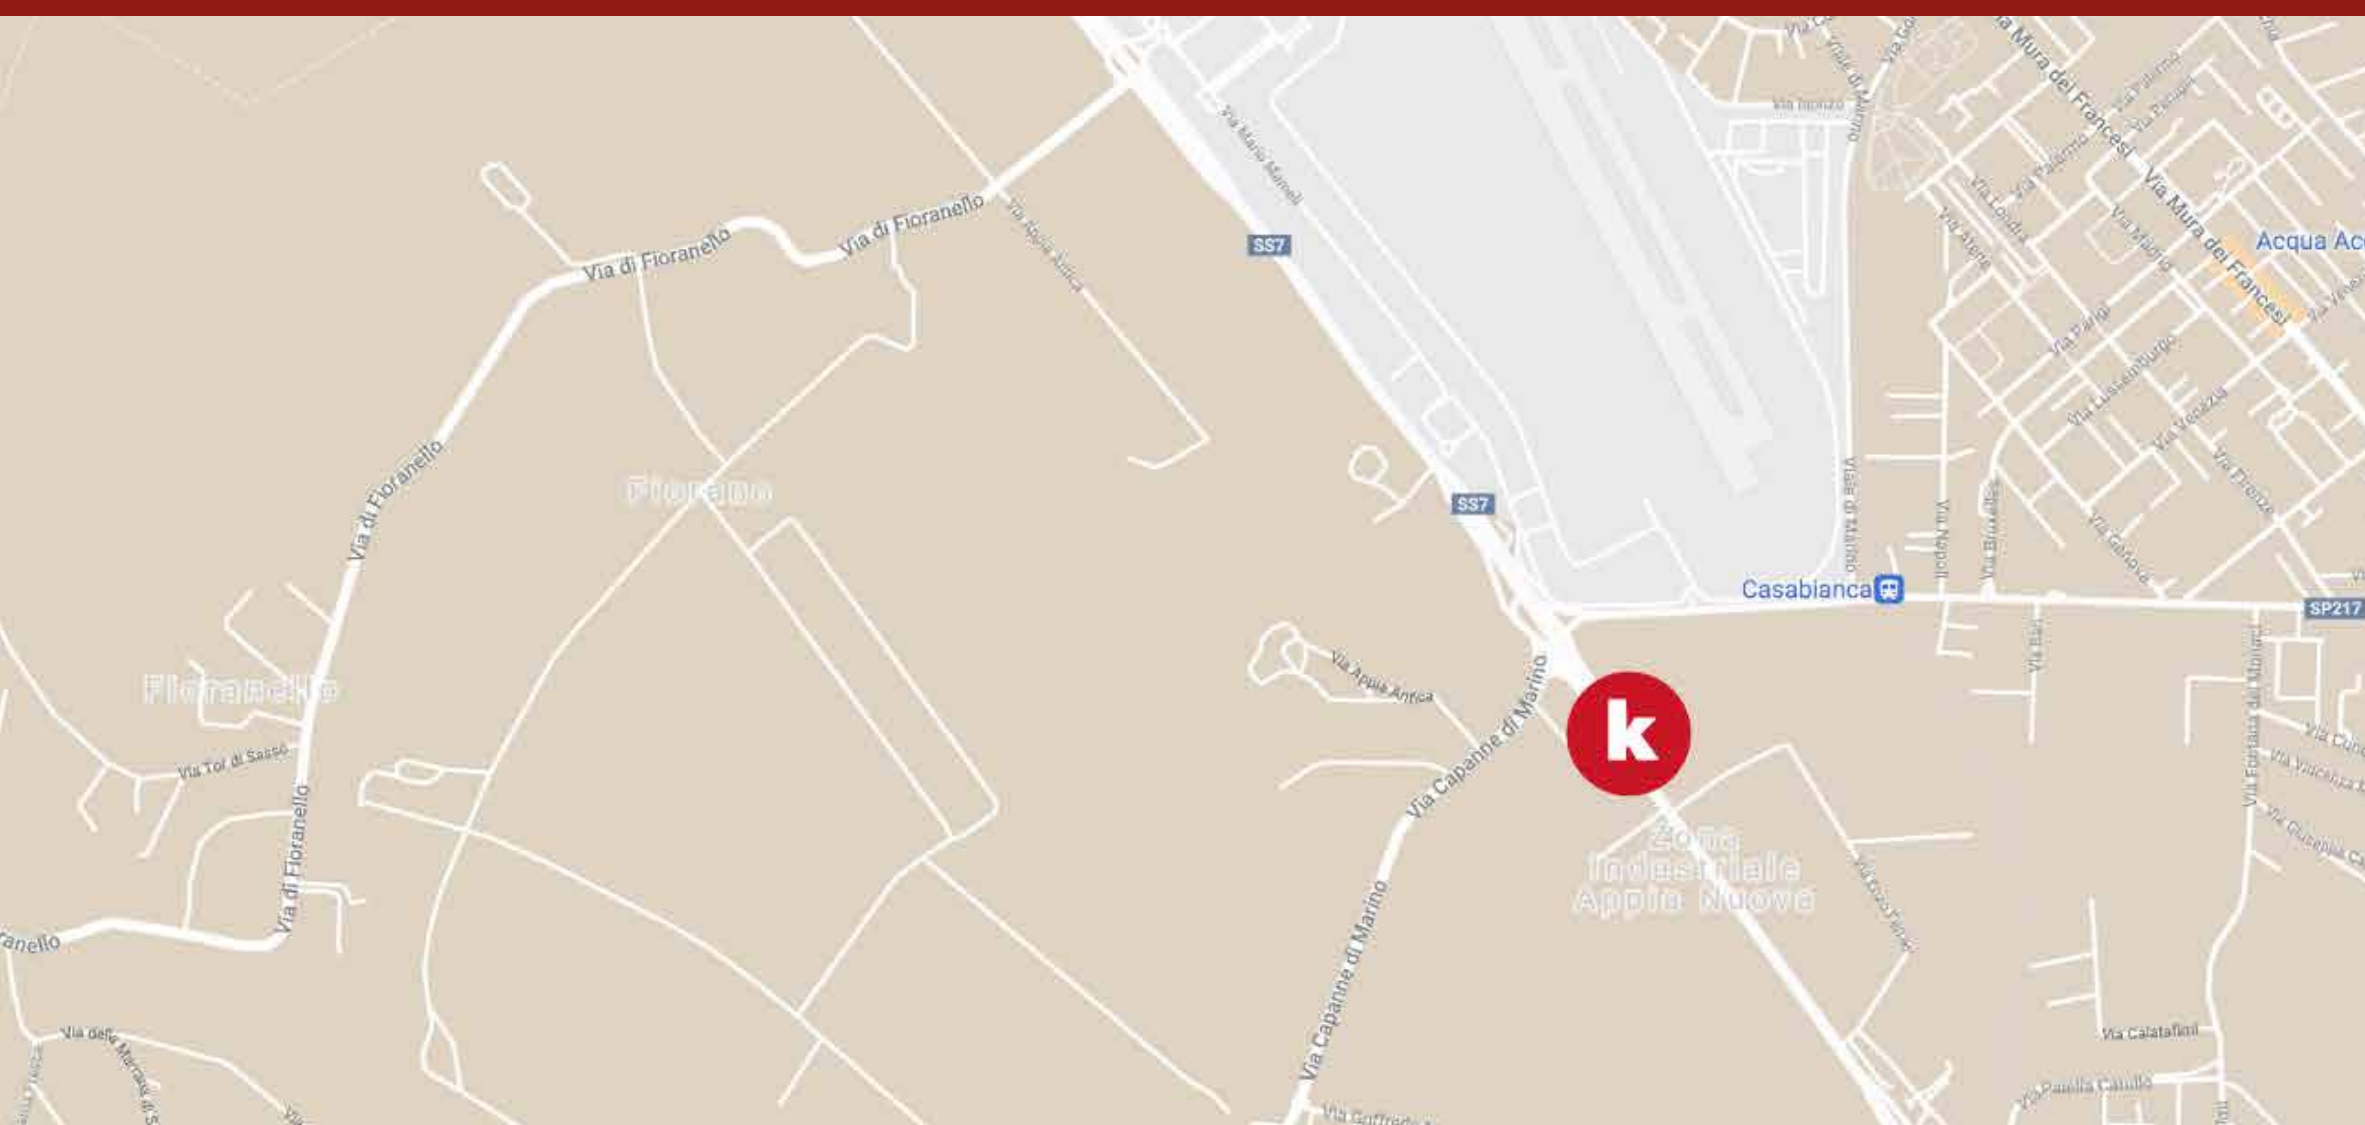

Gentile cliente,
le inviamo le istruzioni di cortesia allo scopo
di aiutarla a raggiungere il nostro parcheggio.
Per qualsiasi necessità non esitare a contattarci
al numero: **06.79341139**.

Kingparking Ciampino
si trova in Via Appia Nuova, 3
00043 Ciampino RM

SCARICA ORA **la nostra nuova App**

grazie alla funzione *Raggiungici* selezionando l'aeroporto di interesse
si avvierà il navigatore per portarti a destinazione!

kingparking

Il Re dei parcheggi

COME ARRIVARE

PROVENENDO DA E80

Continua in direzione di A90/E80;
Prendi l'uscita verso Gregna
S. Andrea/Zona Industriale da A90/E80;

Guida in direzione di Via Appia
Nuova/SS7 a Zona Industriale
Appia Nuova;

Prendi l'uscita 23 per SS7 Appia;
verso Roma Centro/Applo
S.Giovanni/Aeroporto Ciampino/
Albano;

Usa la corsia di sinistra per entrare
in Via Appia Nuova/SS7 attraverso
lo svincolo per Grande Raccordo.