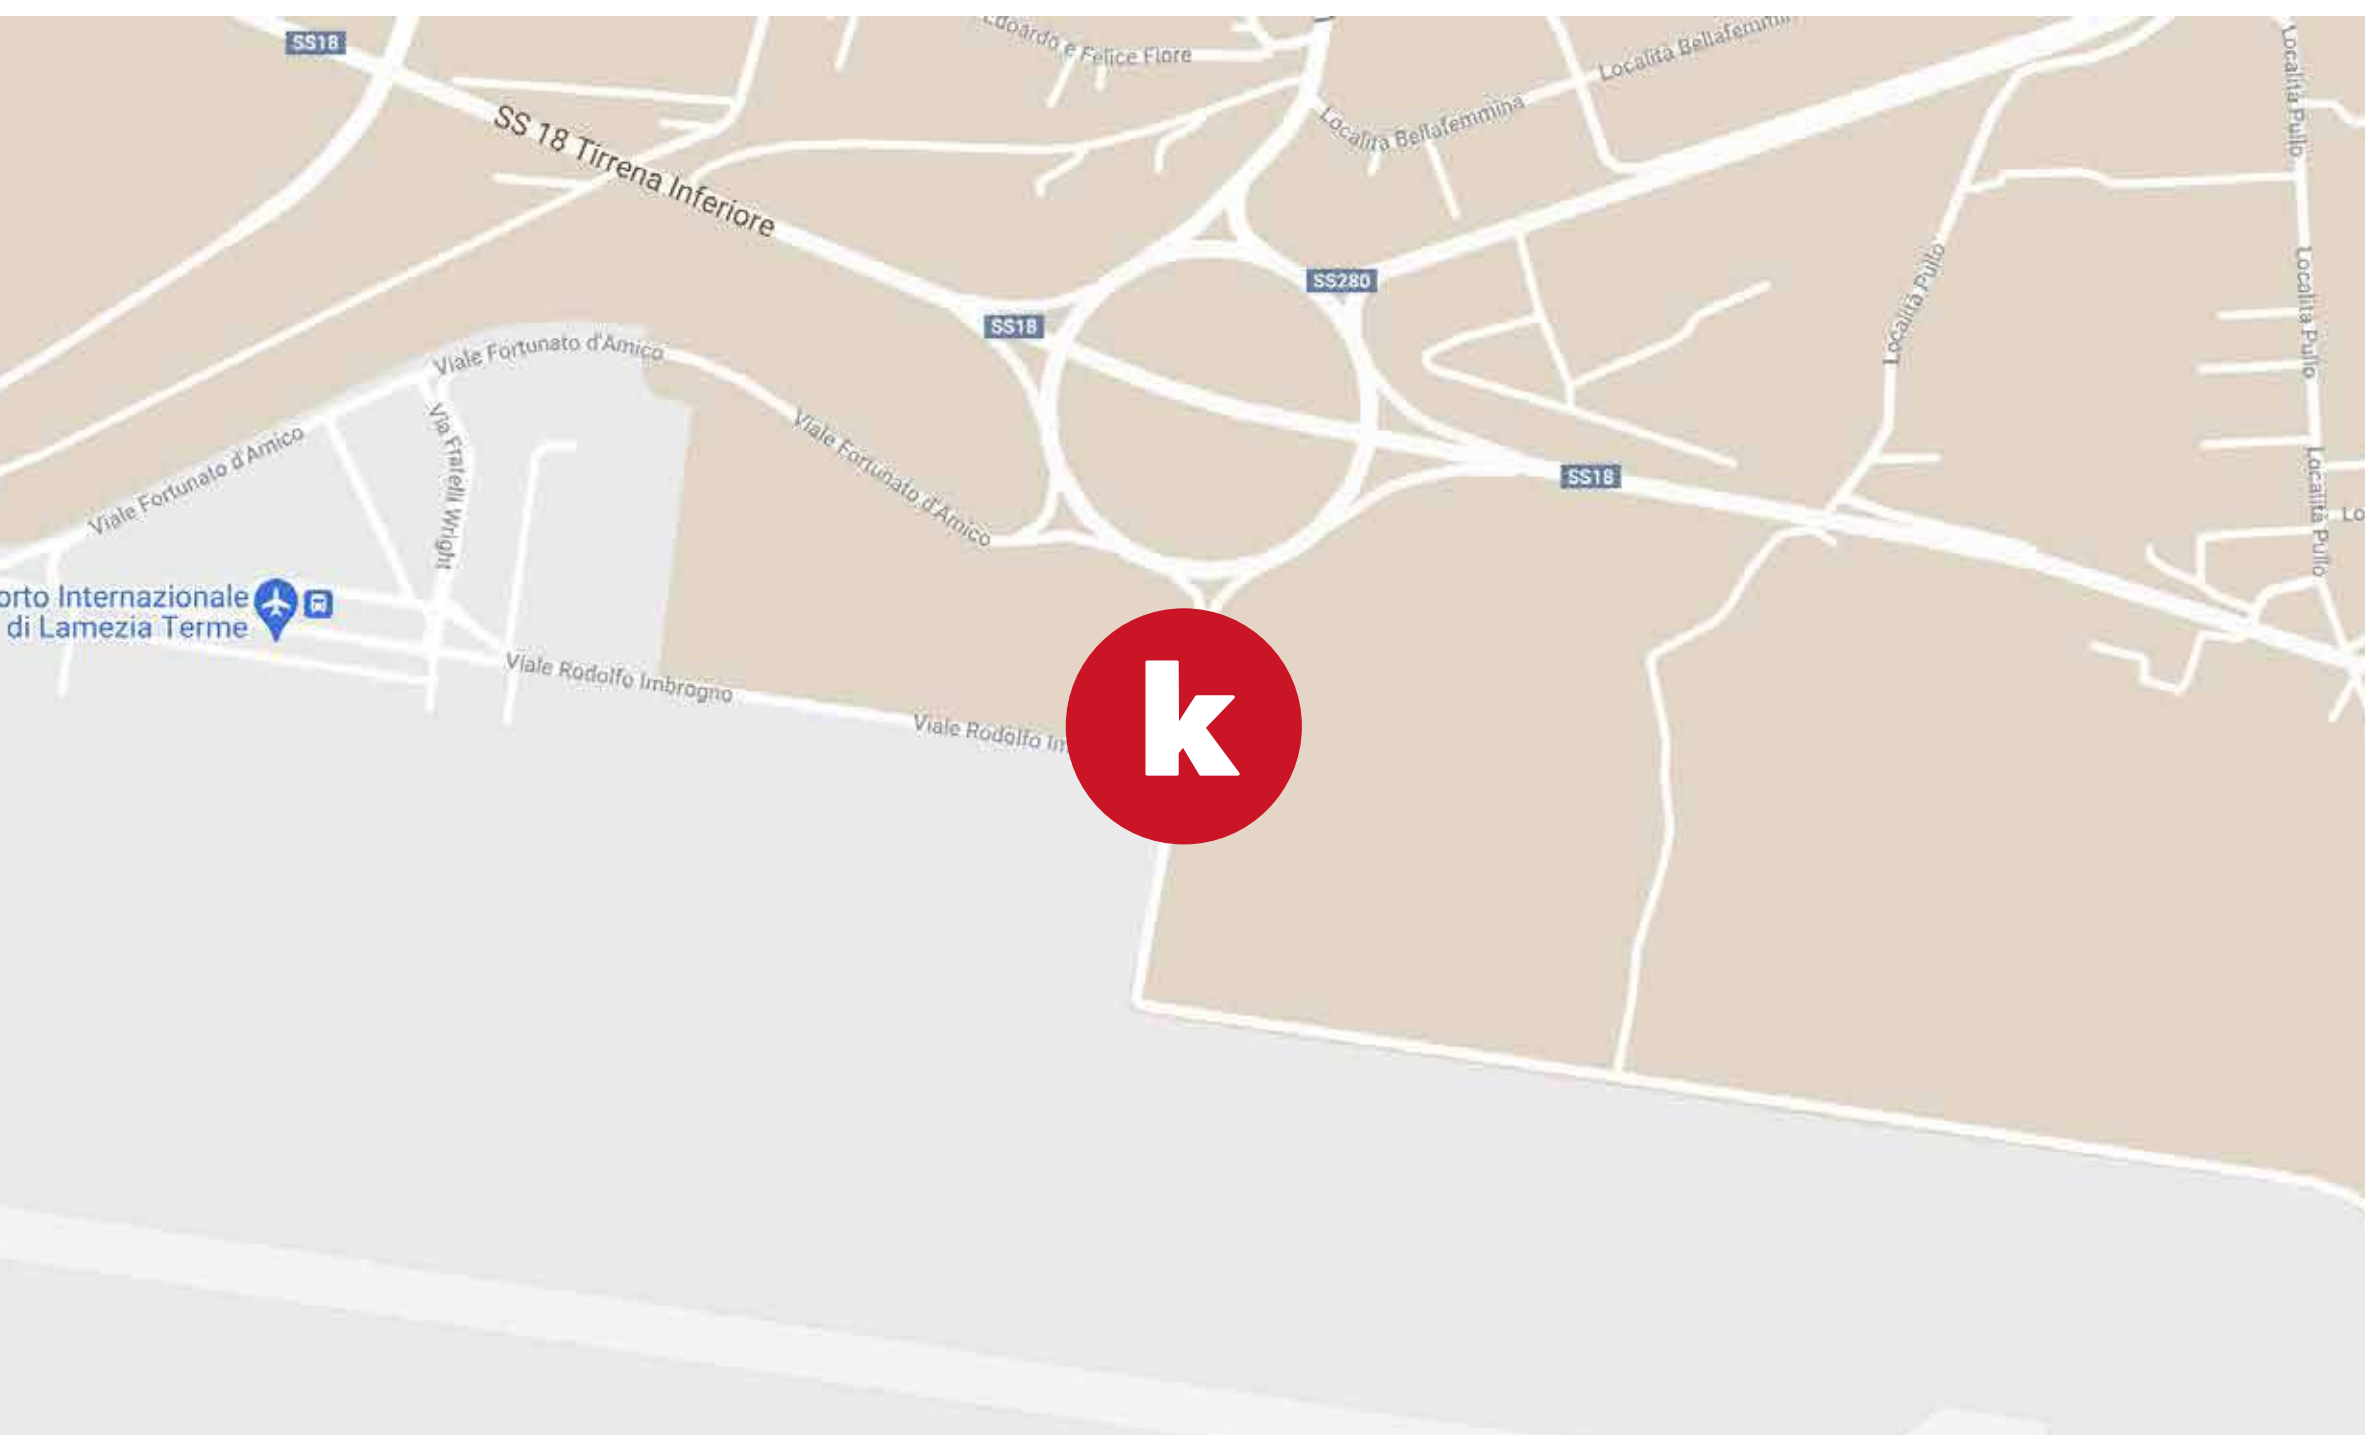

Gentile cliente,
le inviamo le istruzioni di cortesia allo scopo
di aiutarla a raggiungere il nostro parcheggio.
Per qualsiasi necessità non esitare a contattarci
al numero: **3491480031**.

Kingparking Lamezia Terme
si trova in C.da Bellafemmina, 1
88046 Lamezia Terme CZ

kingparking

Il Re dei parcheggi

COME ARRIVARE

Provenendo da E45 - Lamezia Terme

Prendi l'uscita Lamezia Terme per
E848 verso Lamezia Terme/Catanzaro;

Mantieni la destra, segui le indicazioni
per Aeroporto/S. Eufemia ed entra in
SS 280 dei Due Mari/E848;

Alla rotonda prendi la prima uscita;

Continua su Via Zuccherificio;

Svolta a destra e prendi Località
Bellafemmina;

Svolta a Destra per arrivare al
parcheggio.