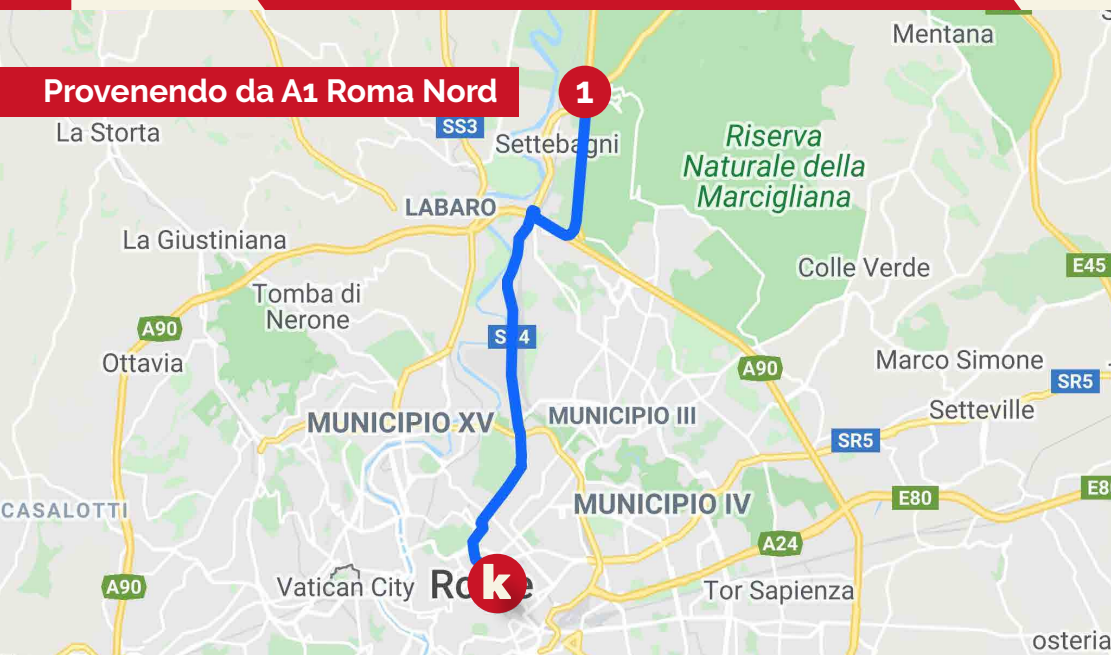

Kingparking Termini si trova in
Via Marsala, 30 - Roma (RM)

COME ARRIVARE

1 Provenendo da A1 Roma Nord

Prendi A1dir/E35 e Via Salaria in direzione
di Largo Benedetto Marcello. Prendi Via
Po, Via Romagna, Via Quintino Sella e Via
Volturno in direzione di Via Marsala.

2 Provenendo da A1 Roma Sud

Prendi A1dir/E821, A90/E80, Uscita
14 e A24 in direzione di Via Camesena.
Prendi l'uscita verso Staz. Tiburtina/Largo
Camesena da Nuova Circonvallazione
Interna/Tangenziale Est. Prendi Via
Tiburtina, Via Cesare de Lollis, Via dei
Ramni e Via Giovanni Giolitti in direzione di
Via Marsala.

Provenendo da A1 Roma Nord

Provenendo da A1 Roma Sud