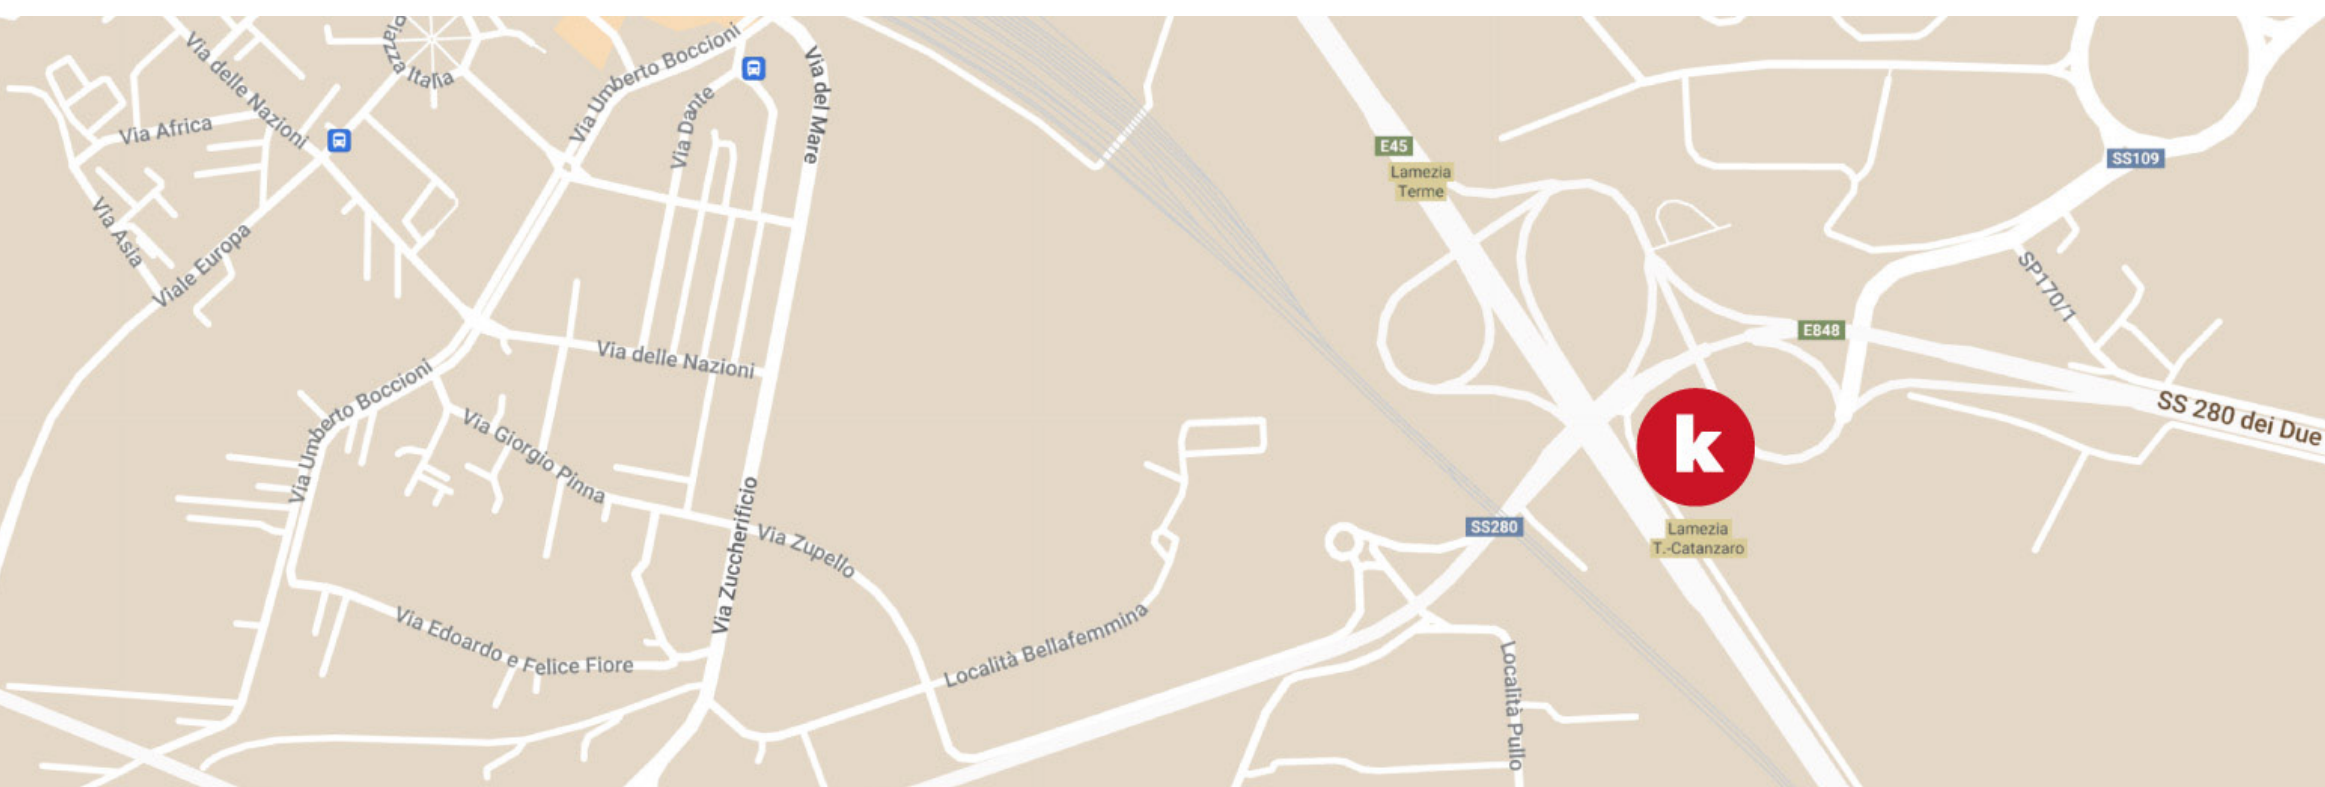

KINGPARKING LAMEZIA TERME
si trova in Località Pullo,
88046 Lamezia Terme CZ

SCARICA ORA   **la nostra App**

Grazie alla funzione *Raggiungici* selezionando l'aeroporto di interesse
si avvierà il navigatore per portarti a destinazione!

Come raggiungerci

PROVENENDO DA LAMEZIA TERME

Proseguire fino ad imboccare SS 280 Dei Due Mari;

Entra in SS 280 dei Due Mari/E848;

Prosegui dritto per rimanere su SS 280 dei Due Mari/E848;

Alla rotonda, esci e rimani su SS 280 dei Due Mari/E848
direzione Catanzaro;

Prosegui dritto per 1 km fino a raggiungere
lo spartitraffico del cavalcavia autostradale, costeggiare
la destra, poi svoltare a destra per discesa entrata
parcheggio.

PROVENENDO DA AUTOSTRADA A2

Prendere l'uscita Lamezia Terme direzione aeroporto;

Entra in SS 280 dei Due Mari/E848;

Prosegui dritto per rimanere su SS 280 dei Due Mari/E848;

Alla rotonda, esci e rimani su SS 280 dei Due Mari/E848
direzione Catanzaro;

Prosegui dritto per 1 km fino a raggiungere lo spartitraffico
del cavalcavia autostradale, costeggiare la destra, poi
svoltare a destra per discesa entrata parcheggio.