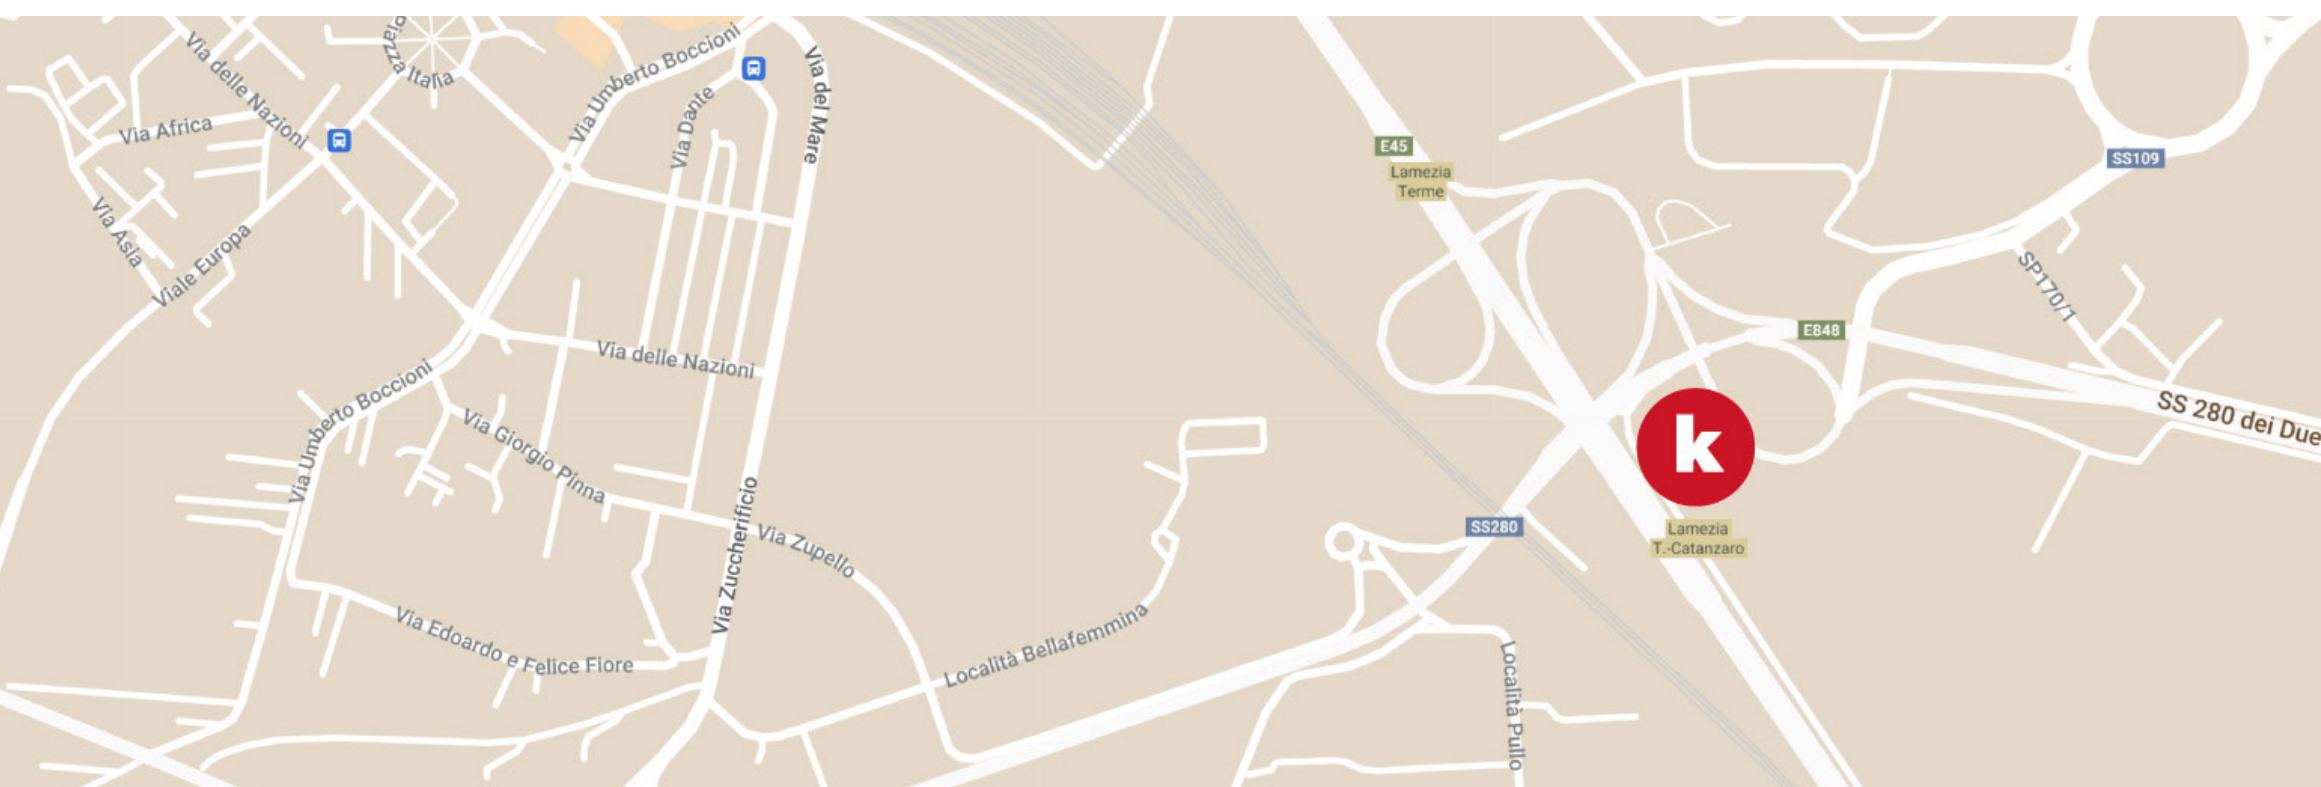

kingparking

Il Re dei parcheggi

Gentile cliente,
ti inviamo le istruzioni di cortesia allo scopo
di aiutarti a raggiungere il nostro parcheggio.

KINGPARKING LAMEZIA TERME
si trova in Località Pullo,
88046 Lamezia Terme CZ

Proseguire fino ad imboccare SS 280 Dei Due Mari;

Entra in SS 280 dei Due Mari/E848;

Prosegui dritto per rimanere su SS 280 dei Due Mari/E848;

Alla rotonda, esci e rimani su SS 280 dei Due Mari/E848
direzione Catanzaro;

Prosegui dritto per 1 km fino a raggiungere
lo spartitraffico del cavalcavia autostradale, costeggiare
la destra, poi svoltare a destra per discesa entrata
parcheggio.

PROVENENDO DA AUTOSTRADA A2

Prendere l'uscita Lamezia Terme direzione aeroporto;

Entra in SS 280 dei Due Mari/E848;

Prosegui dritto per rimanere su SS 280 dei Due Mari/E848;

Alla rotonda, esci e rimani su SS 280 dei Due Mari/E848
direzione Catanzaro;

Prosegui dritto per 1 km fino a raggiungere lo spartitraffico
del cavalcavia autostradale, costeggiare la destra, poi
svoltare a destra per discesa entrata parcheggio.