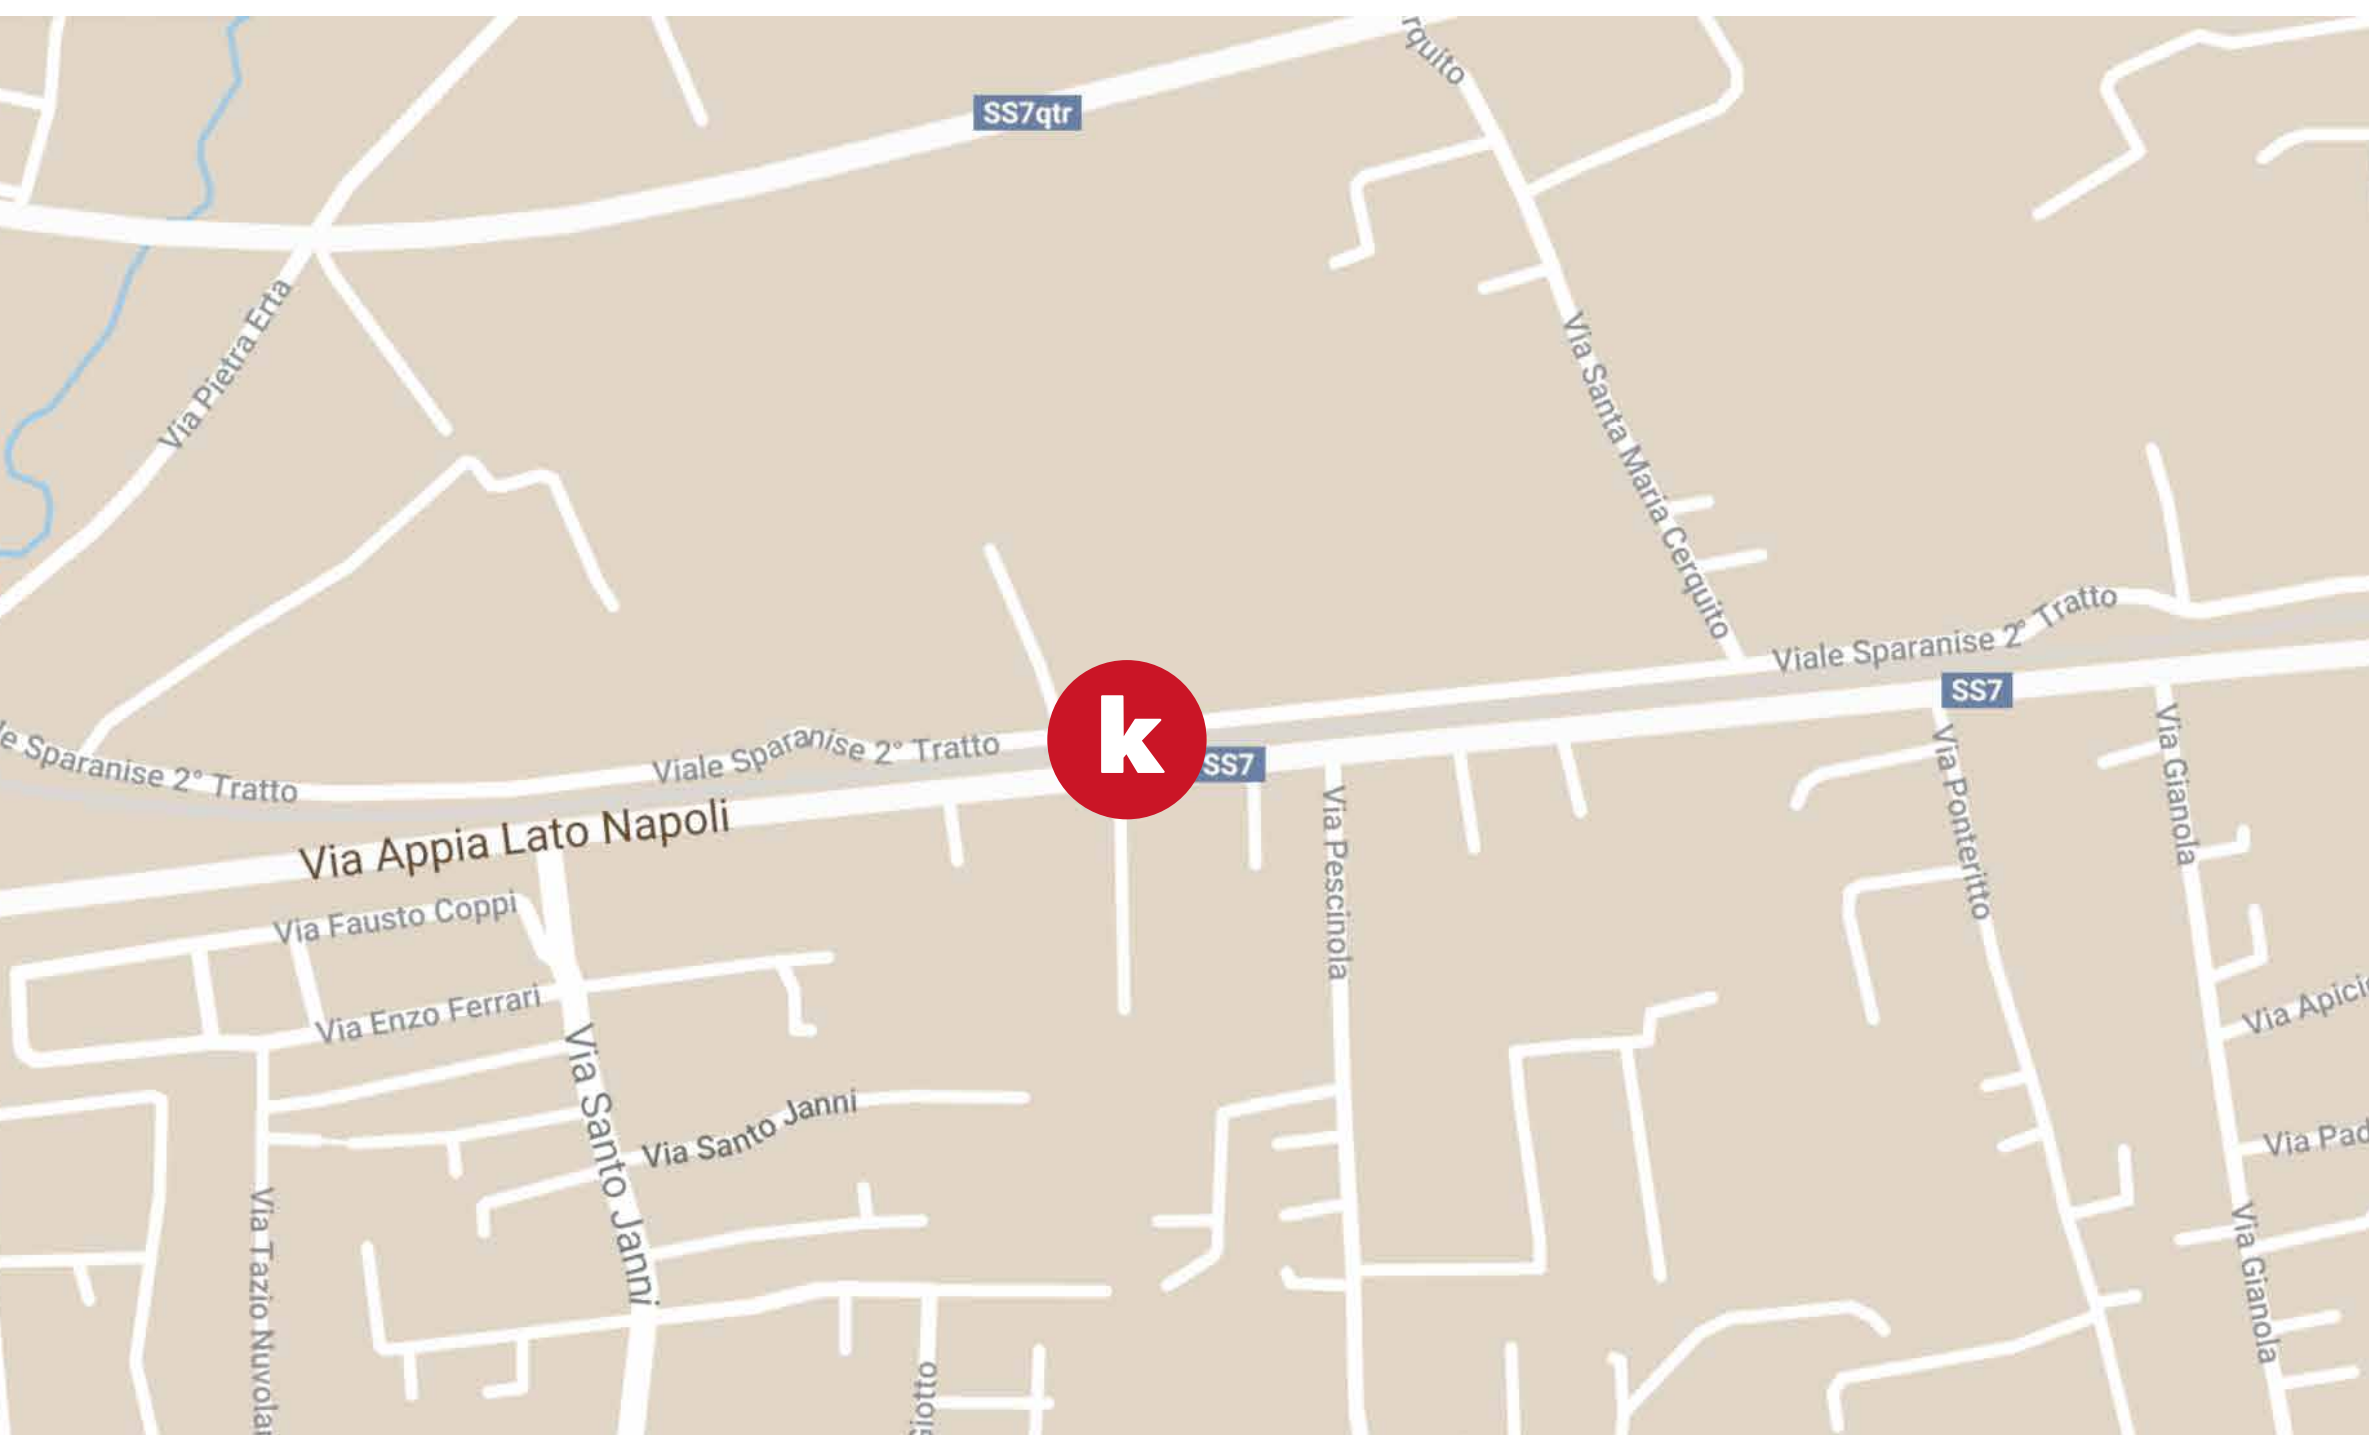

Gentile cliente,
le inviamo le istruzioni di cortesia allo scopo
di aiutarla a raggiungere il nostro parcheggio.

Kingparking Porto di Terracina
si trova in Via Appia, 208
04019 Terracina LT

kingparking

Il Re dei parcheggi

COME ARRIVARE

Provenendo da **SS7 - Terracina**

Procedi in direzione sudest
da SS7 verso Via Morelle;

Prendi lo svincolo per Terracina/Latina;

Continua su Via Appia Nuova;

Svolta tutto a sinistra e prendi
Via Appia;

Prosegui per circa 70 metri per
giungere a destinazione.